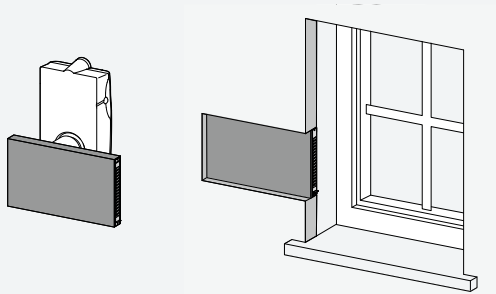

Opzioni di installazione con canalina stipite

canalina stipite in EPP tipo FL