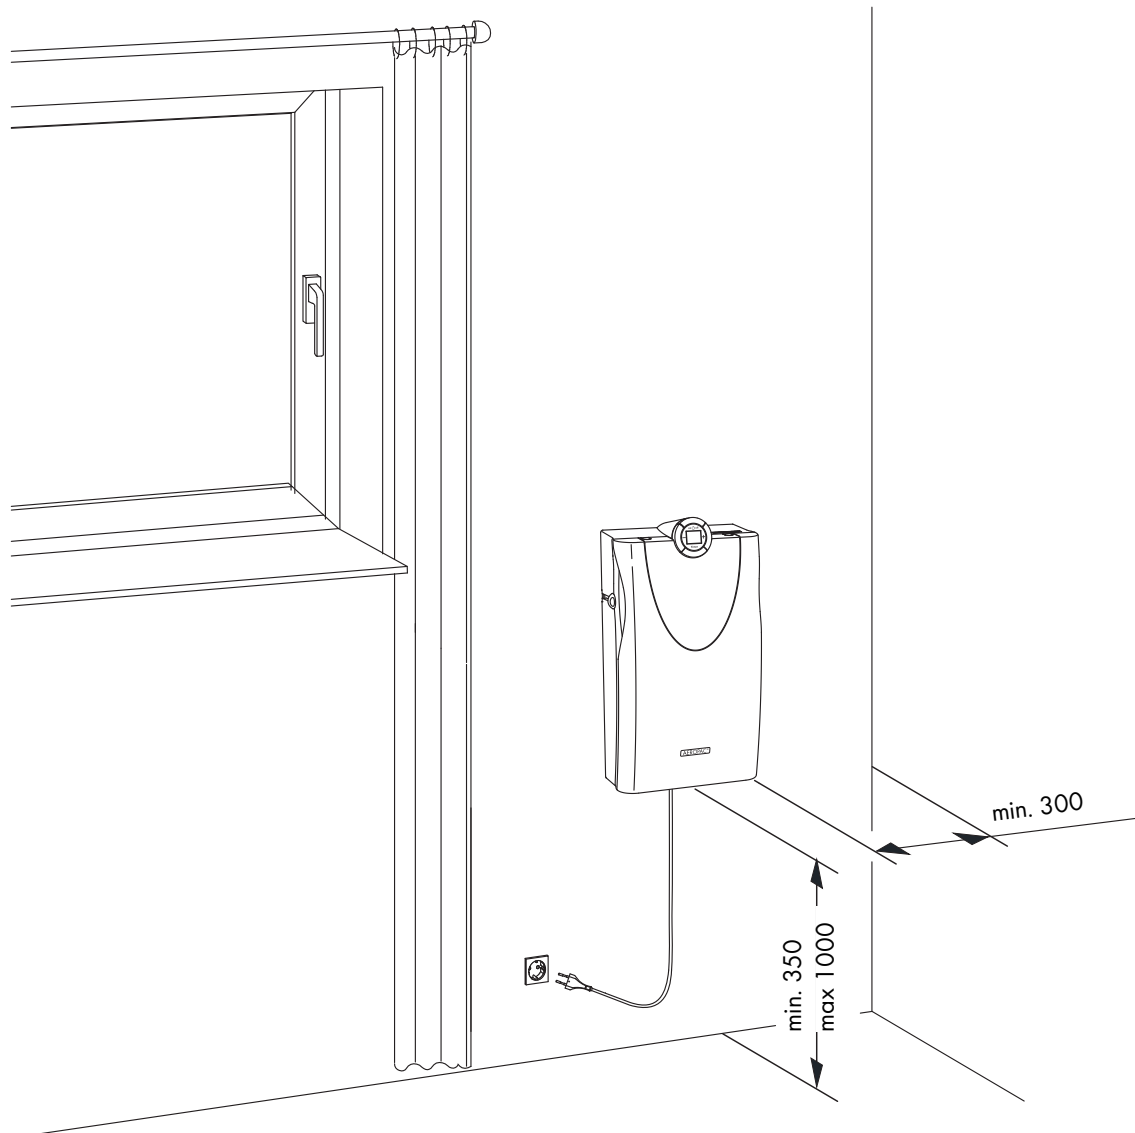

Aeratore a parete con isolamento acustico

Corretta posa

Quota		Note
Distanza laterale	min. 300 mm	la distanza minima serve a non ostacolare il flusso dell'aria
Altezza	min. 350 mm max 1000 mm	l'altezza massima serve a consentire una buona leggibilità del display
Foro passante	Ø 82 mm	passaggio nel muro per tubo in PVC (diam. esterno 82 mm)