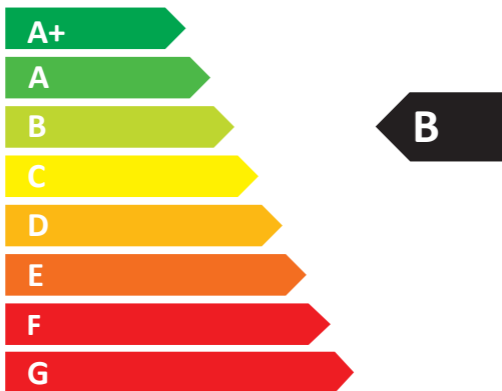

ENERG
енергия · ενεργεια

SIEGENIA

AEROVITAL

42
dB

60 m³/h